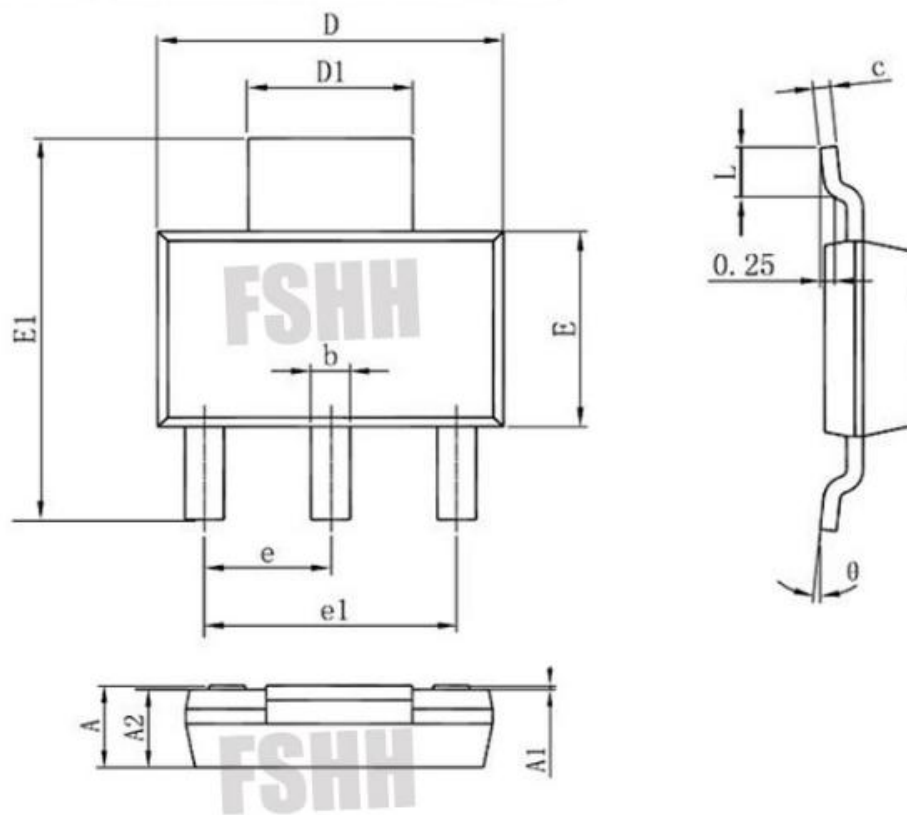

### SOT-223 PACKAGE OUTLINE DIMENSIONS

Symbol	Dimensions In Millimeters		Dimensions In Inches	
	Min	Max	Min	Max
A	1.520	1.800	0.060	0.071
A1	0.000	0.100	0.000	0.004
A2	1.500	1.700	0.059	0.067
b	0.660	0.820	0.026	0.032
c	0.250	0.350	0.010	0.014
D	6.200	6.400	0.244	0.252
D1	2.900	3.100	0.114	0.122
E	3.300	3.700	0.130	0.146
E1	6.830	7.070	0.269	0.278
e	2.300(BSC)		0.091(BSC)	
e1	4.500	4.700	0.177	0.185
L	0.900	1.150	0.035	0.045
θ	0°	10°	0°	10°